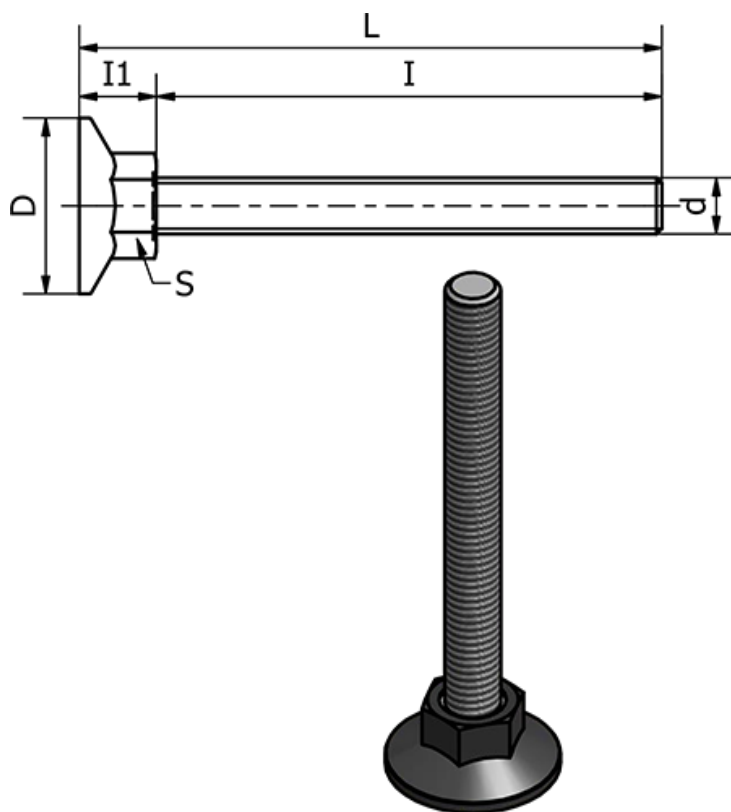

Varenummer: 2310431101  
Beskrivelse: E+G Stilleben  
LX.25-SW13-SST-M6X26

## Mål

d	= M6
D	= 25
I	= 26
I1	= 11
L	= 35
Max statisk belastning (N)	= 1500
S	= 13
Type	= AISI 304 Rustfast

Vægt (g) = -